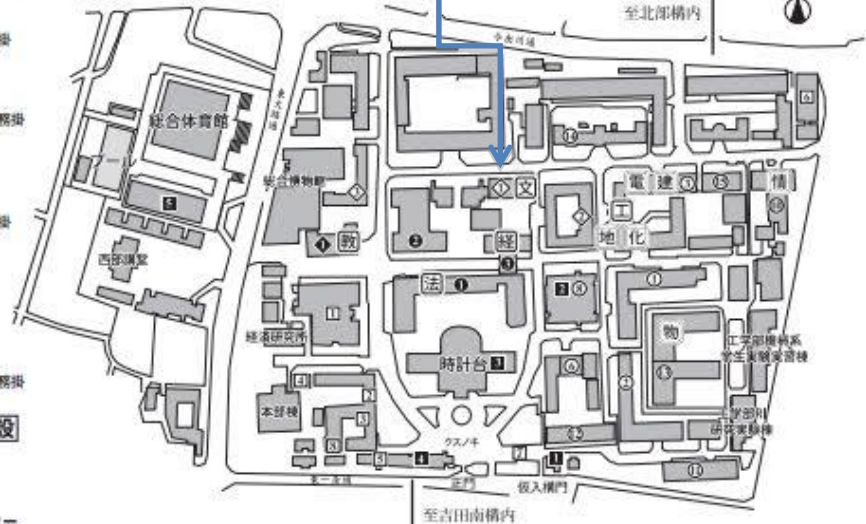

文学部新館 2階
第3講義室

本部・西部構内

工学部

- ① 工学部 1号館
- ② 工学部 2号館
- ③ 工学部 3号館
- 電 電気電子工学科事務室
- 化 工業化学科事務室
- 地 地球工学科事務室
- 建 建築学科事務室
- 工 工学部教務掛
- ④ 工学部 6号館
- ⑤ 工学部 8号館
- ⑩ 工学部 10号館
- 情 情報学科事務室
- ⑪ 工学部 11号館
- ⑬ 工学部総合校舎
- ⑭ 工学部物理系校舎
- 物 物理系事務室
- ⑯ 工学部土木工学教室本館
- ⑰ 工学部電気総合館

法学部・経済学部

- ① 法経本館
- 法 法学部教務掛
- ② 法経北館
- ③ 法経東館
- 経 経済学部教務掛

文学部

- ◇ 文学部新館
- 文 文学部教務掛
- ◇ 文学部東館
- ◇ 文学部陳列館

教育学部

- ◆ 教育学部本館
- 教 教育学部教務掛

学部以外の施設

- 附属図書館
- 学務部
- 国際交流センター
- カウンセリングセンター
- 保健診療所
- 学術情報メディアセンター北館
- バスターミナル
- KUINEP 講義室

生協店舗

- | | |
|--------------------------|--|
| ■ 組合員センター | ■ カンフォーラ |
| ■ 中央食堂 (地下) | ■ 西部生協会館ルネ
ブックセンタールネ (1F)
PCセンタールネ (2F)
カフェテリアルネ (2F) |
| ■ 時計台生協ショップ
時計台旅行センター | |